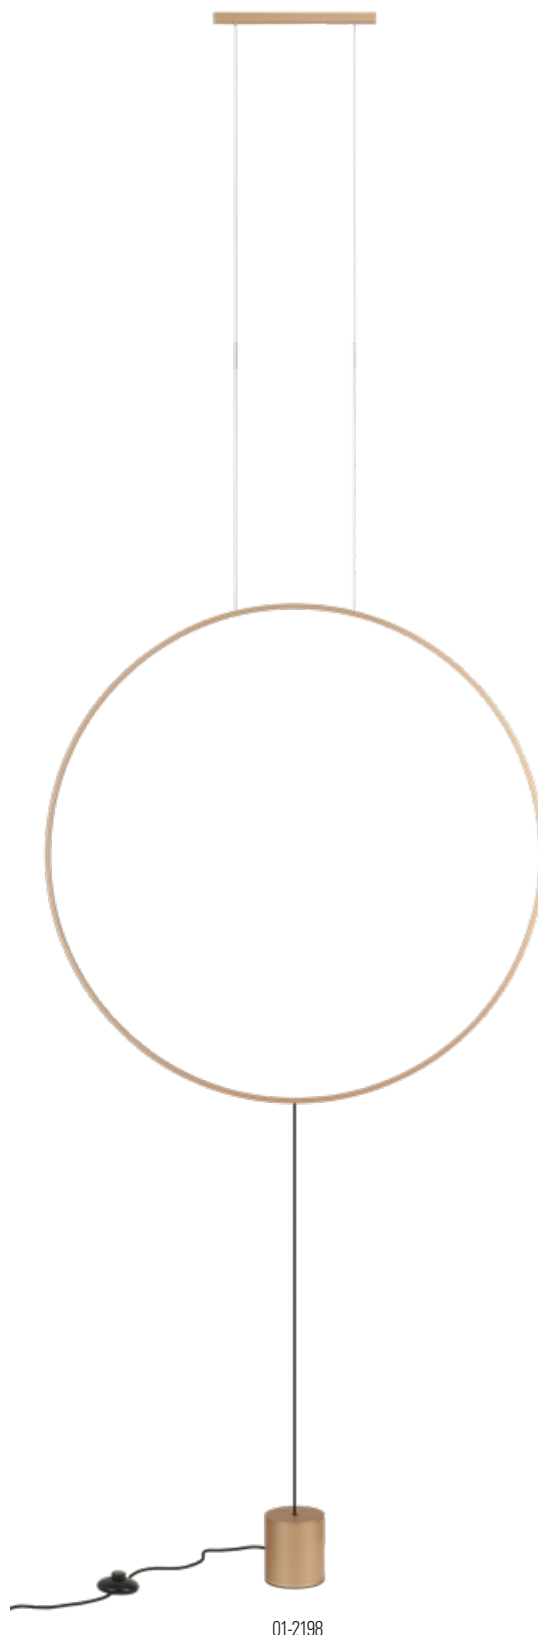

Slick

Suspensions/floor lamps for interior equipped with SMD LEDs, structure of aluminum and metal painted in mat gold or mat black, diffuser of opal silicone.

01-2135

01-2133

01-2136

01-2199

Suspensions/floor lamps for interior equipped with SMD LEDs, structure of aluminum and metal painted in mat gold or mat black, diffuser of opal silicone.

Suspensii/lampadare pentru interior echipate cu led-uri SMD, structură din aluminiu și metal vopsită auriu mat sau negru mat, dispersor din silicon opal.

Sospensioni/piantane per interni equipaggiate con LED SMD, struttura in alluminio e metallo verniciata oro opaco o nero opaco, diffusore in silicone opalino.

Люстры/торшеры для интерьера, оснащенные светодиодами SMD, структура из алюминия и металла, окрашенная в матовое золото или черный матовый цвет, рассеиватель из опалового силикона.

Beltéri függeszték/állóló lámpák, SMD LED-el szerelve, matt arany vagy matt fekete fém szerkezet, szilikon opál diszperzór.

Очаквания за интериор/подови лампи за интериор, разполагат със SMD светодиоди, алуминиева и метална структура, боядисана в матово злато или матово черно, дифузер от опал силикон.

Závesné/stojanové lampy do interiéru vybavené SMD LED, štruktúra hliníka a kovu lakovaná v matnej zlatej alebo matnej čiernej, difúzor z opálového silikónu.