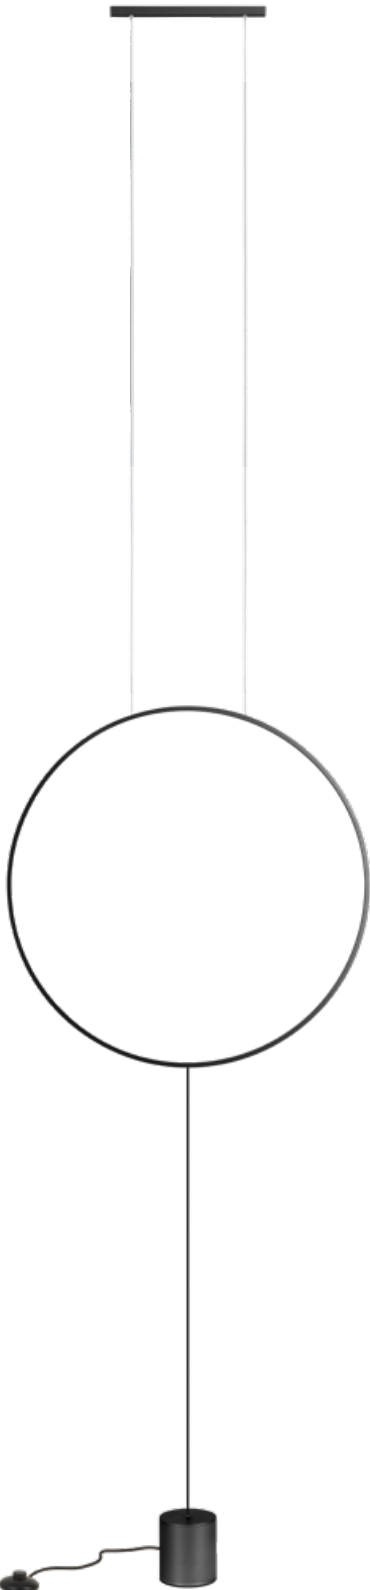

01-2197

art. 01-2133 Mat Gold
art. 01-2134 Mat Black