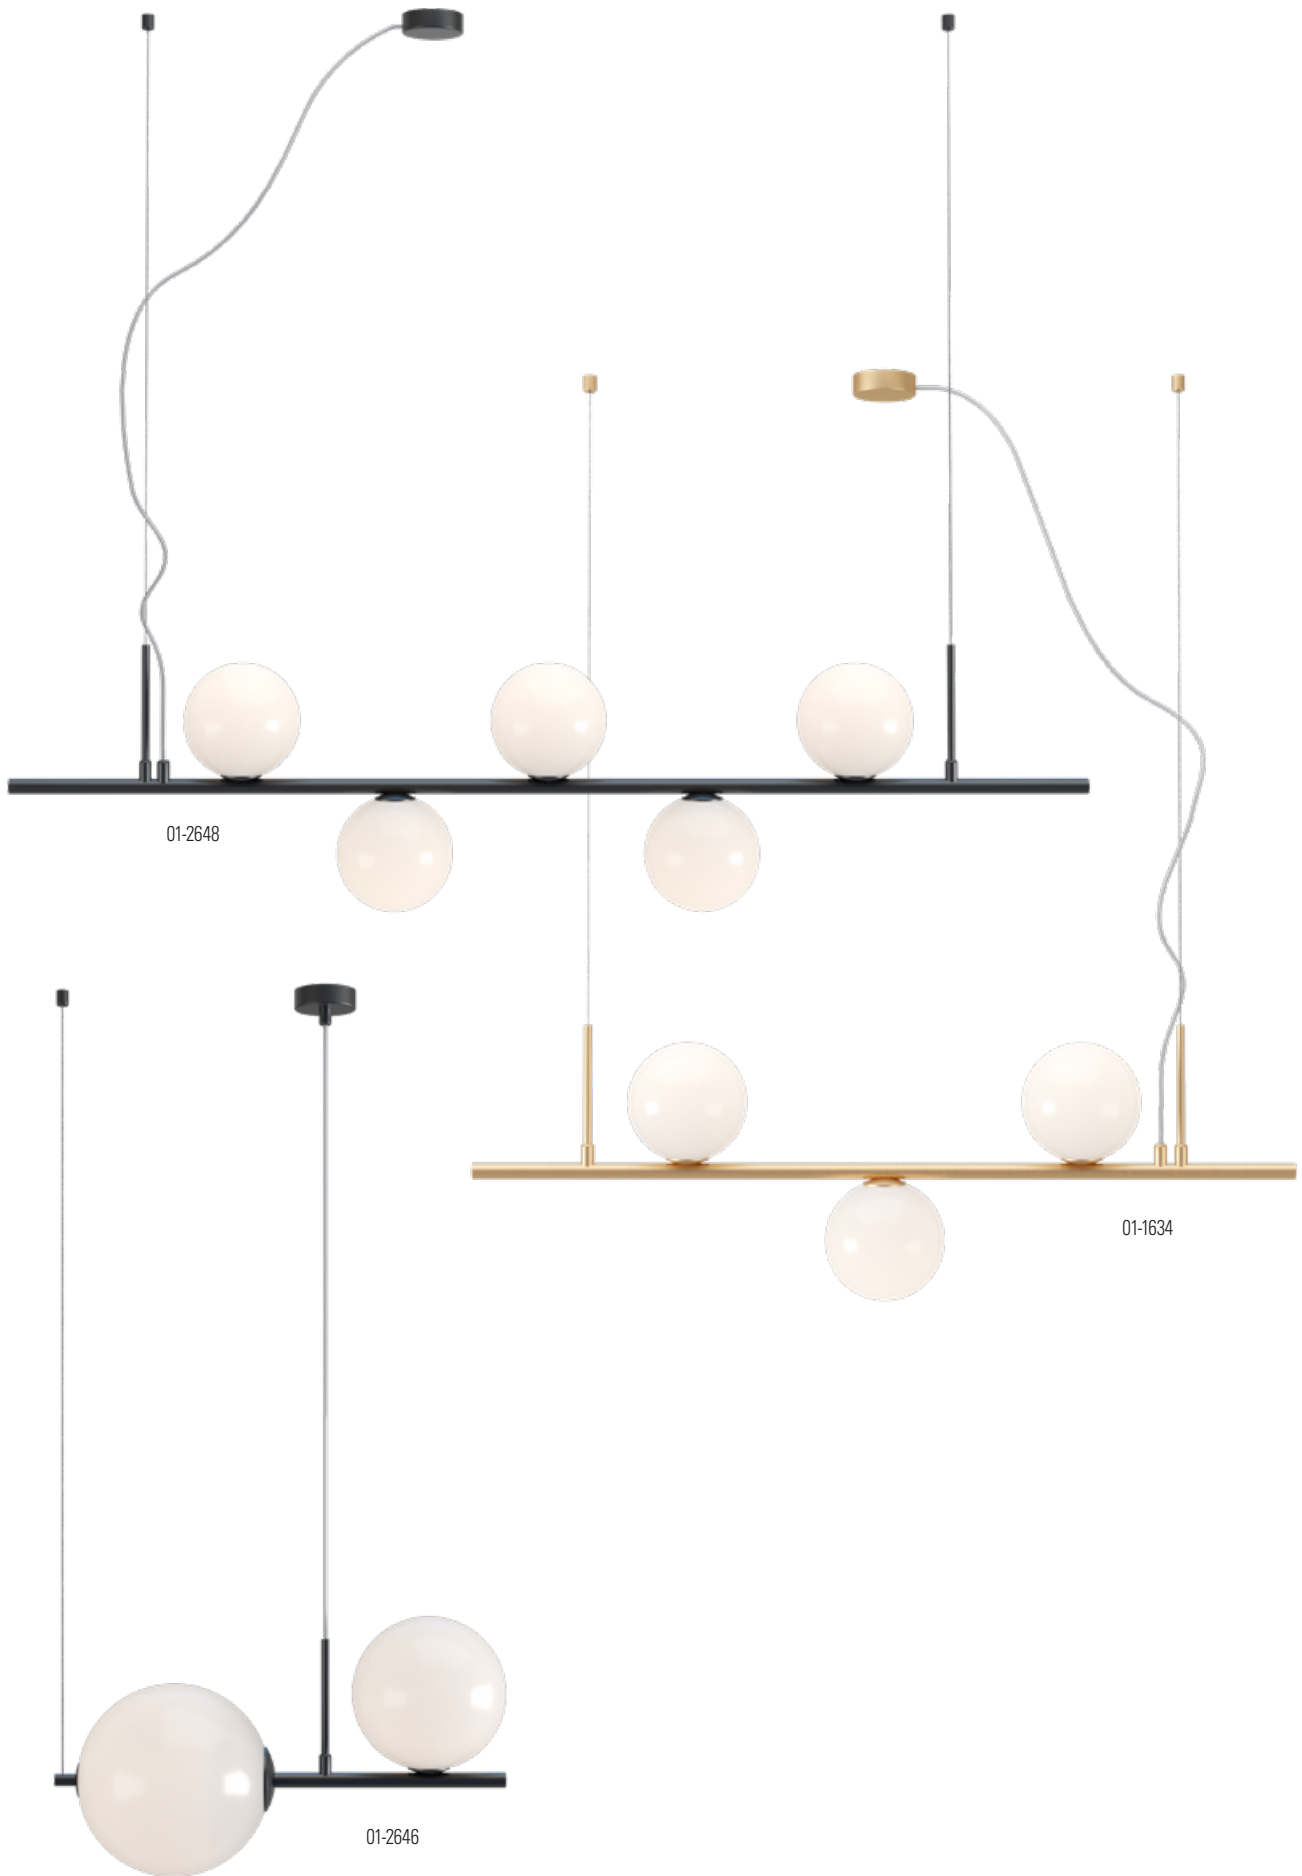

Talis

Series of light fixtures for interior, metal structure with brushed bronze finish or mat black, blown opal glass diffusers.

Suspensions supplied with white or black fabric cable.

01-2652

Talis

Talis

01-2646

Talis

Series of light fixtures for interior, metal structure with brushed bronze finish or mat black, blown opal glass diffusers.

Suspensions supplied with white or black fabric cable.

Corpuri de iluminat pentru interior, structură din metal finisată bronz periat sau negru mat, dispersoare din sticlă suflată alb opal.
Suspensiile sunt dotate cu cablu textil alb sau negru.

Serie di apparecchi per interni, struttura in metallo finitura bronzo spazzolato o nera, diffusori in vetro soffiato bianco opale.
Sospensioni fornite con cavo tessile bianco o nero.

Светильники для интерьера, структура из металла с матовой бронзовой отделкой или чёрного цвета, рассеиватели из дутого опалового стекла.
Люстры имеют белый текстильный кабель или чёрного.

Séria svietidiel pre interiér, kovová konštrukcia s povrchovou úpravou z brúseného bronzu alebo čiernej farbe, difúzory z opálového skla.
Závesy sú dodávané s biela alebo čiernej tkaninovým káblom.

01-2640