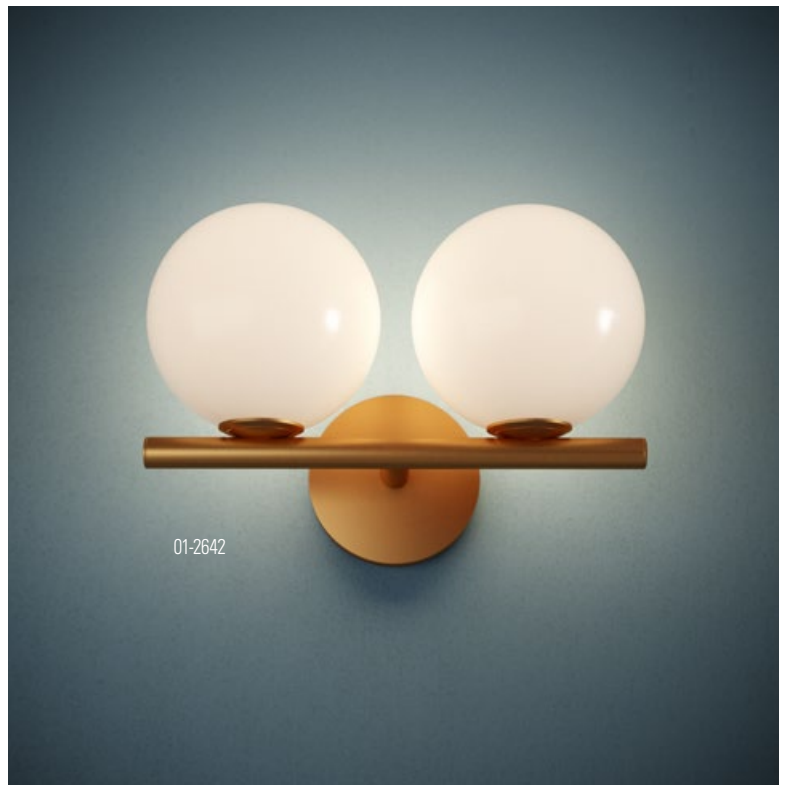

Talis

Series of light fixtures for interior, metal structure with brushed bronze finish or mat black, blown opal glass diffusers.

Suspensions supplied with white or black fabric cable.

01-2652

Talis

Talis

01-2646

Talis

Series of light fixtures for interior, metal structure with brushed bronze finish or mat black, blown opal glass diffusers.

Suspensions supplied with white or black fabric cable.

Corpuri de iluminat pentru interior, structură din metal finisată bronz periat sau negru mat, dispersoare din sticlă suflată alb opal.
Suspensiile sunt dotate cu cablu textil alb sau negru.

Serie di apparecchi per interni, struttura in metallo finitura bronzo spazzolato o nera, diffusori in vetro soffiato bianco opale.
Sospensioni fornite con cavo tessile bianco o nero.

Светильники для интерьера, структура из металла с матовой бронзовой отделкой или чёрного цвета, рассеиватели из дутого опалового стекла.
Люстры имеют белый текстильный кабель или чёрного.

Séria svietidiel pre interiér, kovová konštrukcia s povrchovou úpravou z brúseného bronzu alebo čiernej farbe, difúzory z opálového skla.
Závesy sú dodávané s biela alebo čiernej tkaninovým káblom.

01-2640